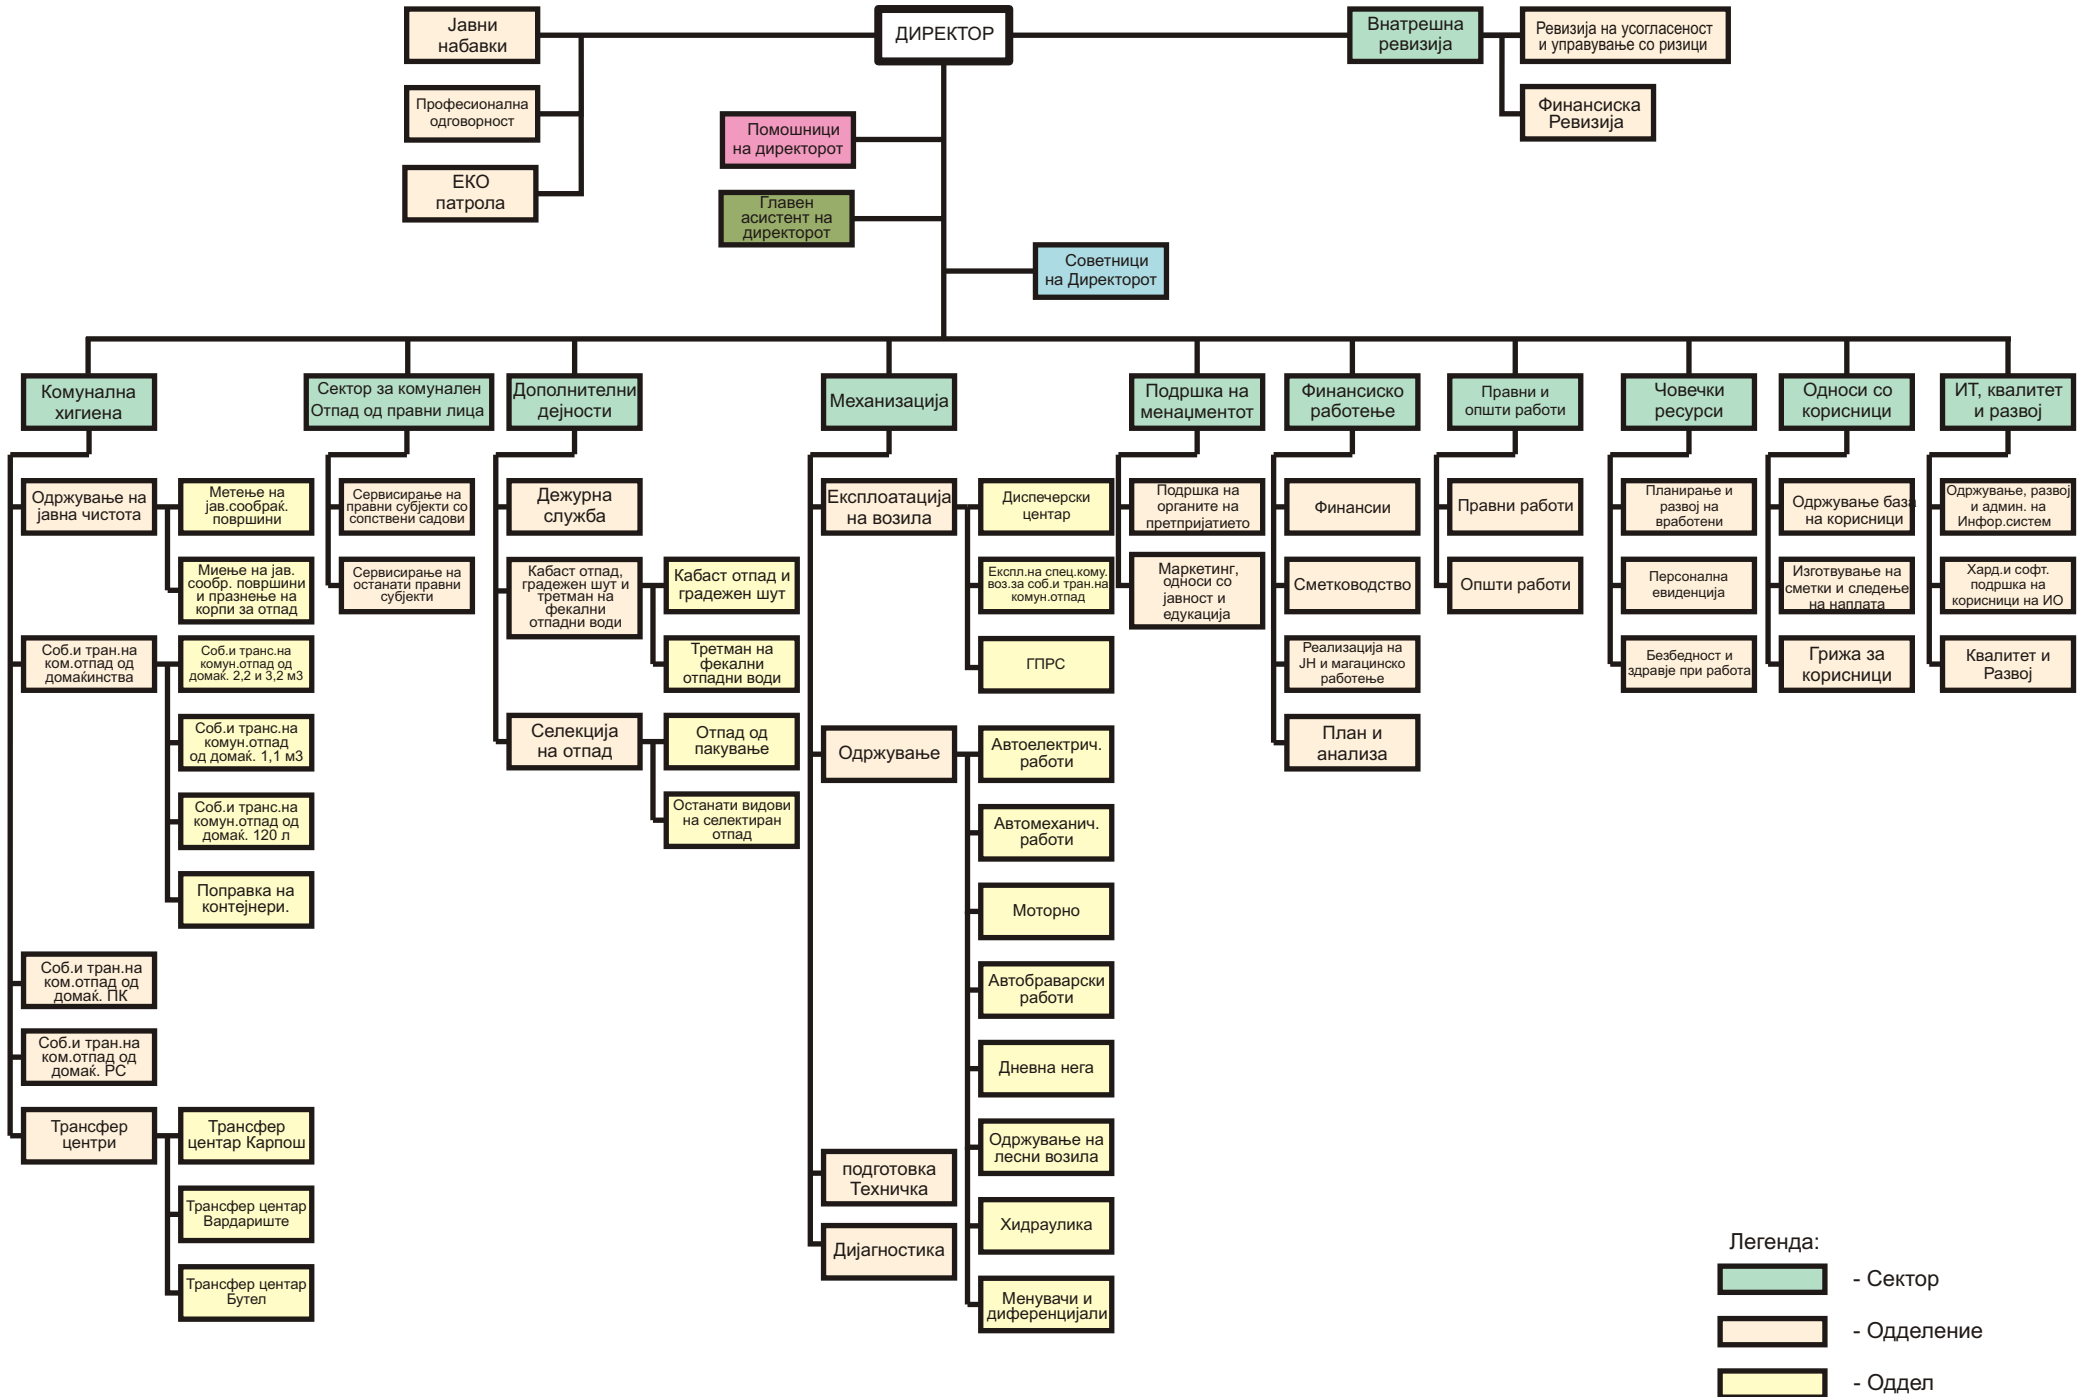

# Организациона шема на ЈП Комунална хигиена - Скопје

- Легенда:
- Сектор
  - Одделение
  - Оддел